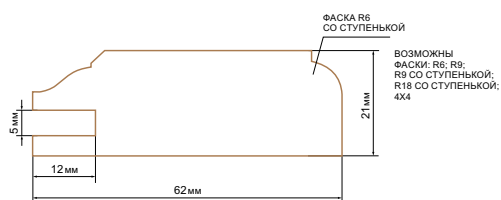

Варианты стандартного исполнения: ольха

F01PA6001

F01PA6005

F01PA6007

F01PA6000

F02PA

Основной профиль

Профиль фасадов высотой менее 176 мм