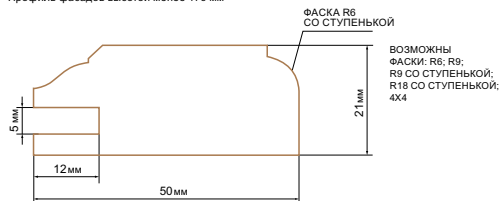

Варианты стандартного исполнения: ольха

F01PA6001

F01PA6005

F01PA6007

F01PA6000

F02PA

Основной профиль

Профиль фасадов высотой менее 176 мм