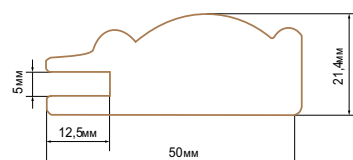

Профиль фасадов высотой менее 160 мм

Цвет: основа: 9016 (RAL)
патина: IF425-34-6 (Sayerlack)

Bellaria

Изящество линий коллекции Bellaria создаст элегантный классический интерьер. Темная патина подчеркивает оригинальную структуру фасадов и резные элементы, которые можно подобрать по Вашему желанию