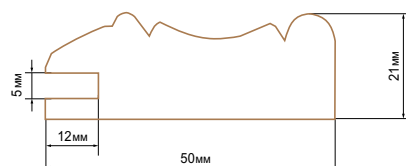

Профиль фасадов высотой менее 160 мм