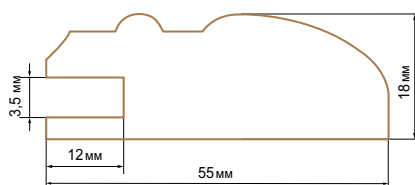

Профиль фасадов высотой менее 200 мм

Цвет: основа: 9003 (RAL)
патина: IF425-34-6 (Sayerlack)

Gorizia

Изысканная коллекция с резьбой, создающая индивидуальный и неповторимый дизайн. Отлично смотрится как с отделкой, подчеркивающей текстуру дерева, так и с отделкой без текстуры.