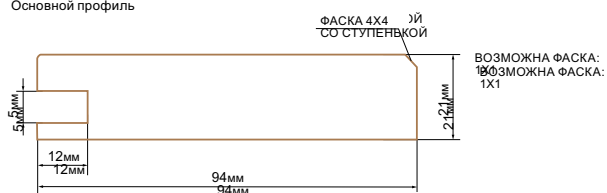

Изготавливается
в материале: дуб, ясень, ольха

F01MO9001

F01MO9005

F01MO9007

F01MO9000

F02MO90

Основной профиль

Профиль фасадов высотой менее 220 мм