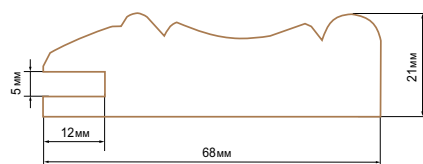

Основной профиль