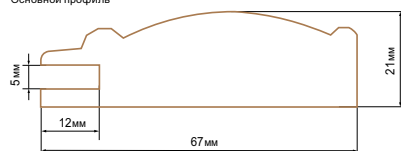

Основной профиль