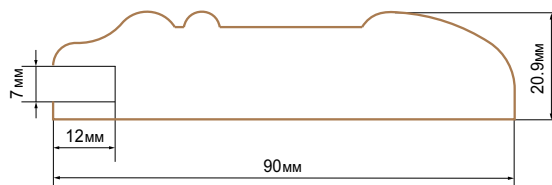

Профиль фасадов высотой менее 200 мм

Цвет: основа: 9003 (RAL)
патина: IF425-34-6 (Sayerlack)

Gorizia

Изысканная коллекция с резьбой, создающая индивидуальный и неповторимый дизайн. Отлично смотрится как с отделкой, подчеркивающей текстуру дерева, так и с отделкой без текстуры.