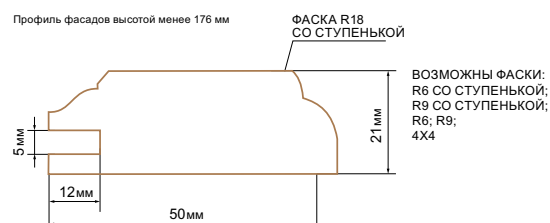

Rome

Классический стиль и благородный материал создают элитный интерьер, неподвластный моде и времени. Такая мебель передается из поколения в поколение, становясь семейной реликвией. Отлично смотрится в любых оттенках натурального дерева, как темных, так и светлых.

Варианты стандартного исполнения: дуб, ясень, ольха